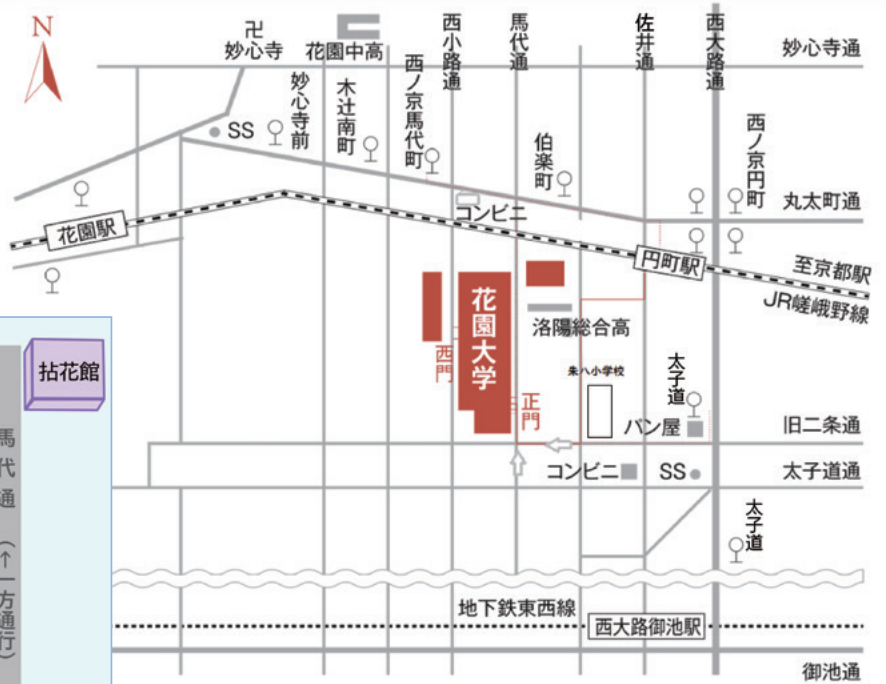

禅と音楽Ⅰ ～自己を見つめる～

講師：
臨済宗妙心寺派聖福寺住職
関守 研吾

日時：
7月2日(火)

横田総長の回は、
後日大学ホームページにて
動画を公開いたします。

【参考】2023年度動画は
こちらから確認いただけます。

<https://www.hanazono.ac.jp/event/open/002287.html>

問い合わせ先

地域連携教育センター 【電話】075-811-5181 (大学代表)

2024
年度

花園大学公開講座 禅とこころ

前期

Access

- 京都駅より
JR嵯峨野線「円町」駅下車 徒歩8分
市バス26.205「太子道」下車 徒歩8分
- 京阪三条駅より
地下鉄東西線「西大路御池」駅下車 徒歩12分
京都バス62.63.65.66「西ノ京馬代町(花園大学前)」下車 徒歩2分
- 阪急西院駅より
市バス26.27.特27.91.202.203.205「太子道」下車 徒歩8分
- 四条烏丸・四条大宮より
市バス26.27.91.203「太子道」下車 徒歩8分