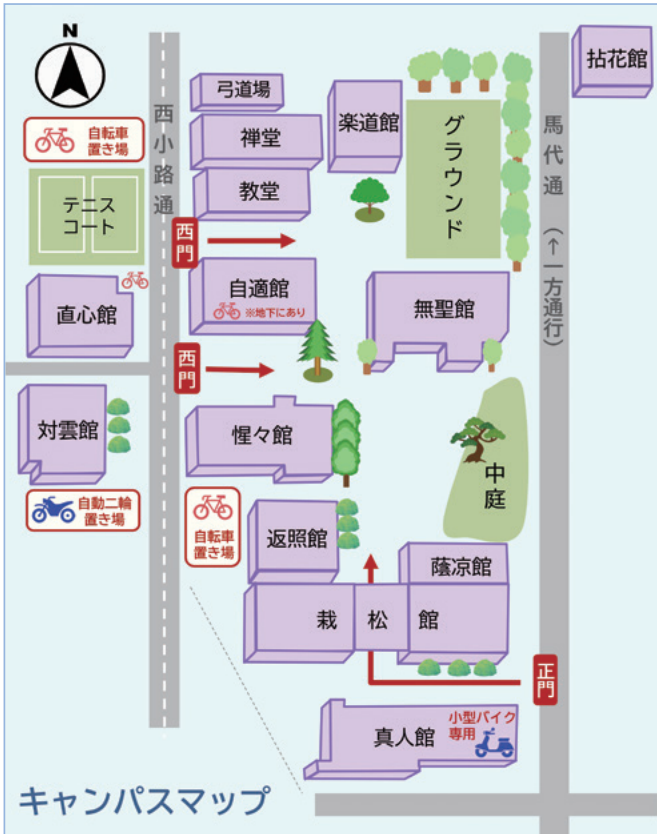

禅と音楽Ⅰ ～自己を見つめる～

講師：
臨済宗妙心寺派聖福寺住職
関守 研吾

日時：
7月2日(火)

横田総長の回は、
後日大学ホームページにて
動画を公開いたします。

【参考】2023年度動画は
こちらから確認いただけます。

<https://www.hanazono.ac.jp/event/open/002287.html>

問い合わせ先

地域連携教育センター 【電話】075-811-5181 (大学代表)

2024
年度

花園大学公開講座 禅とこころ

前期

Access

- 京都駅より
JR嵯峨野線「円町」駅下車 徒歩8分
市バス26.205「太子道」下車 徒歩8分
- 京阪三条駅より
地下鉄東西線「西大路御池」駅下車 徒歩12分
京都バス62.63.65.66「西ノ京馬代町(花園大学前)」下車 徒歩2分
- 阪急西院駅より
市バス26.27.特27.91.202.203.205「太子道」下車 徒歩8分
- 四条烏丸・四条大宮より
市バス26.27.91.203「太子道」下車 徒歩8分